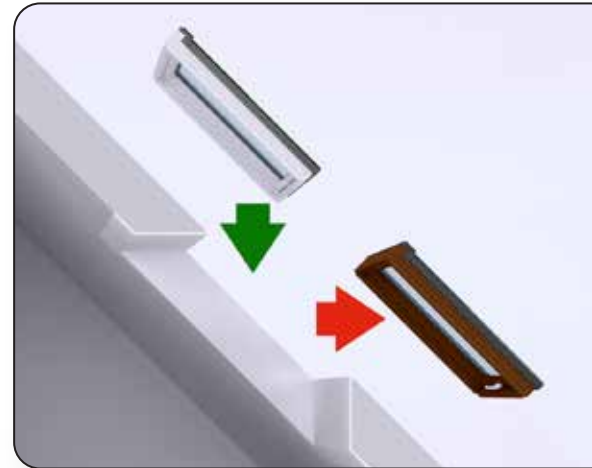

Valg af ovenlysvindue og hvorledes udskiftes det?

1. Udskiftning af ovenlysvinduer uden indgreb i lysningen.

I sådanne tilfælde skal man vælge et FAKRO ovenlysvindue med moderne energiruder, som har samme dimensioner som det eksisterende vindue.

De fleste ovenlysvinduer har mål, som er i overensstemmelse med de anbefalede ovenlysvinduer fra FAKRO. Til disse vinduer tilpasses alt standardtilbehør til indendørs og udendørs brug fra FAKRO's produktprogram.

I tilfælde af andre atypiske størrelser, kan der monteres et vindue, som i størrelsen er tilpasset til størrelsen på det gamle vindue, således at man ikke griber ind i lysningen.

Alt tilbehør til vinduerne skal i så fald bestilles individuelt.