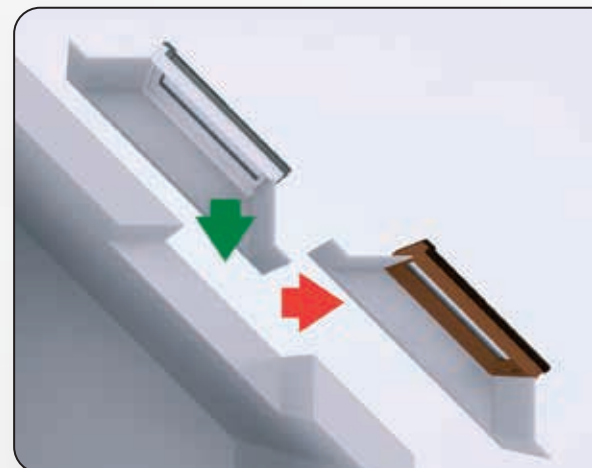

3. Udskiftning af ovenlysvinduer, lysninger og isoleringen omkring vinduerne.

I forbindelse med en kompleks termomodernisering af loft og tag og udskiftning af den gamle tagbelægning, tilbyder vi et fuldt udvalg af ovenlysprodukter fra FAKRO.

Vi tilskynder til isætning af store vinduer, som muliggør tilførslen af en større mængde naturligt lys samt sikrer et endnu flottere udsyn.

Brugen af moderne ovenlysvinduer fra FAKRO sammen med et komplet montagesystem og tilbehør sikrer fuld komfort ved beboelse på 1. salen.