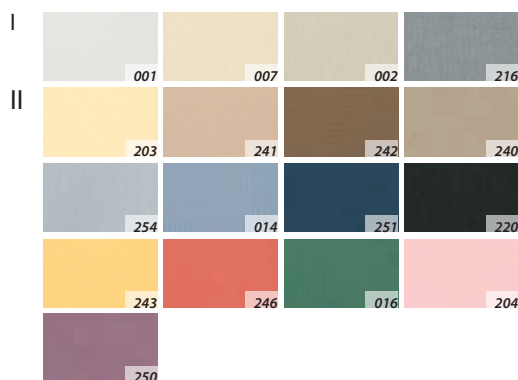

Størrelse (cm)	55x78	55x98	55x118	66x118	66x140	78x98	78x118	78x140	78x160	94x118	94x140	94x160
Symbol	01	02	16	04	14	05	06	07	13	08	09	80
ARP I	650	650	650	750	750	850	850	850	850	900	900	900
ARP II	850	850	850	950	950	1050	1050	1050	1050	1100	1100	1100

Størrelse (cm)	55x78	55x98	55x118	66x118	66x140	78x98	78x118	78x140	78x160	94x118	94x140	94x160
Symbol	01	02	16	04	14	05	06	07	13	08	09	80
ARF I	700	700	700	800	800	900	900	900	900	1100	1100	1100
ARF Z-Wave I elektrisk	2300	2300	2300	2400	2400	2500	2500	2500	2500	2600	2600	2600
ARF Solar I Solcelledrevet	2400	2400	2400	2500	2500	2600	2600	2600	2600	2700	2700	2700
ARF II	900	900	900	1000	1000	1050	1050	1050	1050	1150	1150	1150
ARF Z-Wave II elektrisk	2300	2300	2300	2400	2400	2500	2500	2500	2500	2600	2600	2600
ARF Solar II Solcelledrevet	2400	2400	2400	2500	2500	2600	2600	2600	2600	2700	2700	2700