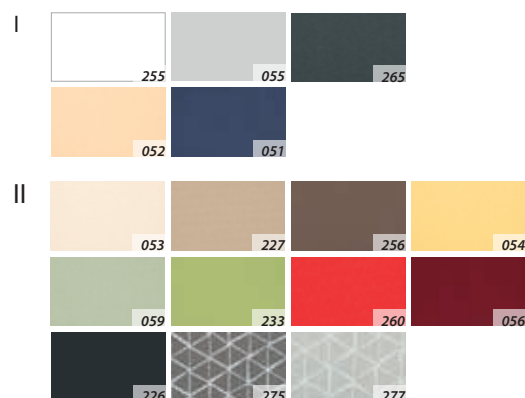

Størrelse (cm)	55x78	55x98	55x118	66x118	66x140	78x98	78x118	78x140	78x160	94x118	94x140	94x160
Symbol	01	02	16	04	14	05	06	07	13	08	09	80
ARP I	650	650	650	750	750	850	850	850	850	900	900	900
ARP II	850	850	850	950	950	1050	1050	1050	1050	1100	1100	1100

Størrelse (cm)	55x78	55x98	55x118	66x118	66x140	78x98	78x118	78x140	78x160	94x118	94x140	94x160
Symbol	01	02	16	04	14	05	06	07	13	08	09	80
ARF I	700	700	700	800	800	900	900	900	900	1100	1100	1100
ARF Z-Wave I elektrisk	2300	2300	2300	2400	2400	2500	2500	2500	2500	2600	2600	2600
ARF Solar I Solcelledrevet	2400	2400	2400	2500	2500	2600	2600	2600	2600	2700	2700	2700
ARF II	900	900	900	1000	1000	1050	1050	1050	1050	1150	1150	1150
ARF Z-Wave II elektrisk	2300	2300	2300	2400	2400	2500	2500	2500	2500	2600	2600	2600
ARF Solar II Solcelledrevet	2400	2400	2400	2500	2500	2600	2600	2600	2600	2700	2700	2700