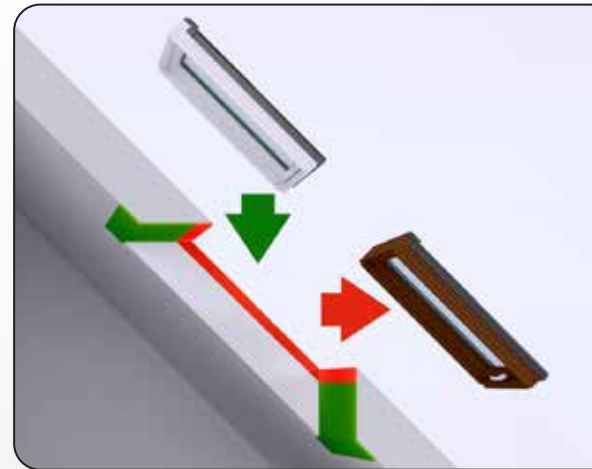

2. Udskiftning af ovenlysvinduer med delvist indgreb i lysningen.

Dette er relevant når man:

- ønsker at montere et ovenlysvindue dybt i taget for at sikre bedre termoiserende parametre.
- ønsker at undgå yderligere omkostninger i forbindelse med udskiftningen af vinduet, hvis dette ikke er et standardvindue.

I dette tilfælde kan man gøre brug af det brede udvalg af standardvinduer. I tilfælde af andre størrelser på de udskiftede vinduer, anbefaler vi valg af standardvinduer.