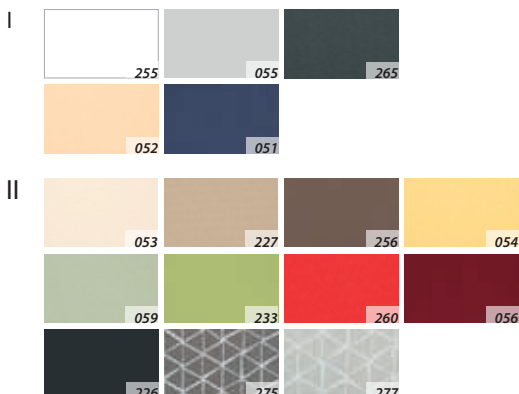

MØRKLÆGNINGSGARDIN

- Den bedst tænkelige beskyttelse mod sollys i et gardin
- Mulighed for at mørklægge rummet helt
- Man kan frit stille gardinet i den position man ønsker
- Delvis beskyttelse mod solvarme
- Kan også leveres som elektrisk

ARF/D

- Manuel betjening

ARF/D Z-Wave

- Elektrisk betjening med Z-Wave systemet
- Betjeningsenhed som fjernbetjening eller vægkontakt

MARKISE

- En meget effektiv måde at nedsætte temperaturen i rummet på
- Produceret i et langtidsholdbart materiale
- Kan leveres som elektrisk eller solcelledrevet

AMZ/F Solar

- Beregnet til Type F
- Komfortabel, automatisk betjening af markisen
- Energi via solar-batterier
- Vægkontakt eller fjernbetjening

AMZ/C Z-Wave

- Beregnet til Type C
- Komfortabel, automatisk betjening af markisen via Z-Wave systemet
- Vægkontakt eller fjernbetjening

Åbningskrav (cm)	60x60	60x90	70x70	80x80	90x90	90x120	100x100	120x120	140x140	100x150	120x220	90x60	120x90	150x100	200x100
Symbol	01K	02K	03K	04K	05K	06K	07K	08K	09K	10K	11K	31K	32K	33K	34K
ARF/D I+II	900	1000	1100	1100	1200	1300	1400	1500	1600	-	-	1000	1300	-	-
ARF/D Z-Wave I+II	2500	2500	2500	2500	2500	2500	2500	2500	-	2500	-	2500	2500	-	-
Åbningskrav (cm)	60x60	60x90	70x70	80x80	90x90	90x120	100x100	120x120	140x140	100x150	120x220	90x60	120x90	150x100	200x100
Symbol	01K	02K	03K	04K	05K	06K	07K	08K	09K	10K	11K	31K	32K	33K	34K
AMZ/F Solar I+II	4000	4200	4500	4500	4600	4700	4600	4800	5500	5400	5900	4200	4700	-	-
AMZ/C Z-Wave I+II	2500	2700	2800	2800	2900	4000	3800	4200	4700	4500	5500	2700	4000	-	-