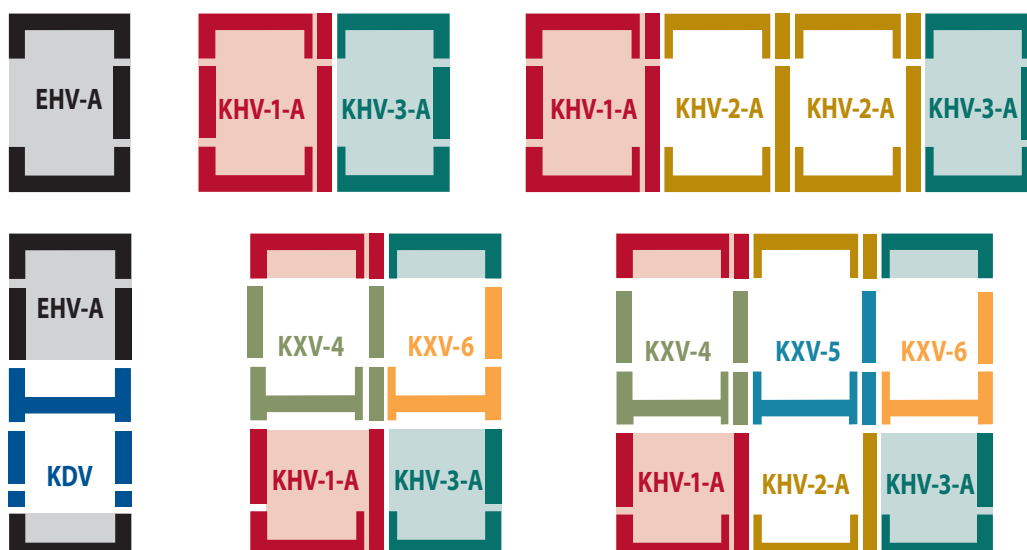

KHV-1+KHV-3+KXV-4+KXV-6

Kombineret sammenbygning

Sammenbygningssystemet tillader indbygning af ovenlysvinduer i vertikale eller horisontale konstellationer. Standardafstanden mellem vinduerne i kombinationssystemerne er 10 cm, såvel horisontalt som vertikalt. FAKRO sammenbygningssystemer består af syv moduler. Dermed er det enkelt at få lige den løsning man ønsker.

Den samlede pris for inddækninger til sammenbygninger af ovenlysvinduer (kombi) findes ved at sige enkelt inddækningspris x antal man ønsker.

PRISKALKULE: Den samlede pris for inddækninger til sammenbygning af ovenlysvinduer (kombi-løsninger) bestående af mindst to vinduer findes ved at gange inddækningsprisen for enkelt-inddækningen med det antal man ønsker (fx 2, 3, 4 i vertikal eller horisontal retning). Med andre ord, så koster inddækningen til en kombi med to vinduer blot det dobbelte af en inddækning.