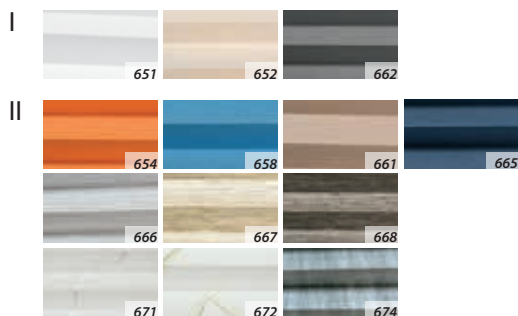

Størrelse (cm)	55x78	55x98	55x118	66x118	66x140	78x98	78x118	78x140	78x160	94x118	94x140	94x160
Symbol	01	02	16	04	14	05	06	07	13	08	09	80
APS I	700	700	700	800	800	900	900	900	900	1000	1000	1000
APS II	900	900	900	1000	1000	1100	1100	1100	1100	1200	1200	1200
APF I	900	900	900	1000	1000	1200	1200	1200	1200	1400	1400	1400
APF II	1100	1100	1100	1200	1200	1400	1400	1400	1400	1600	1600	1600