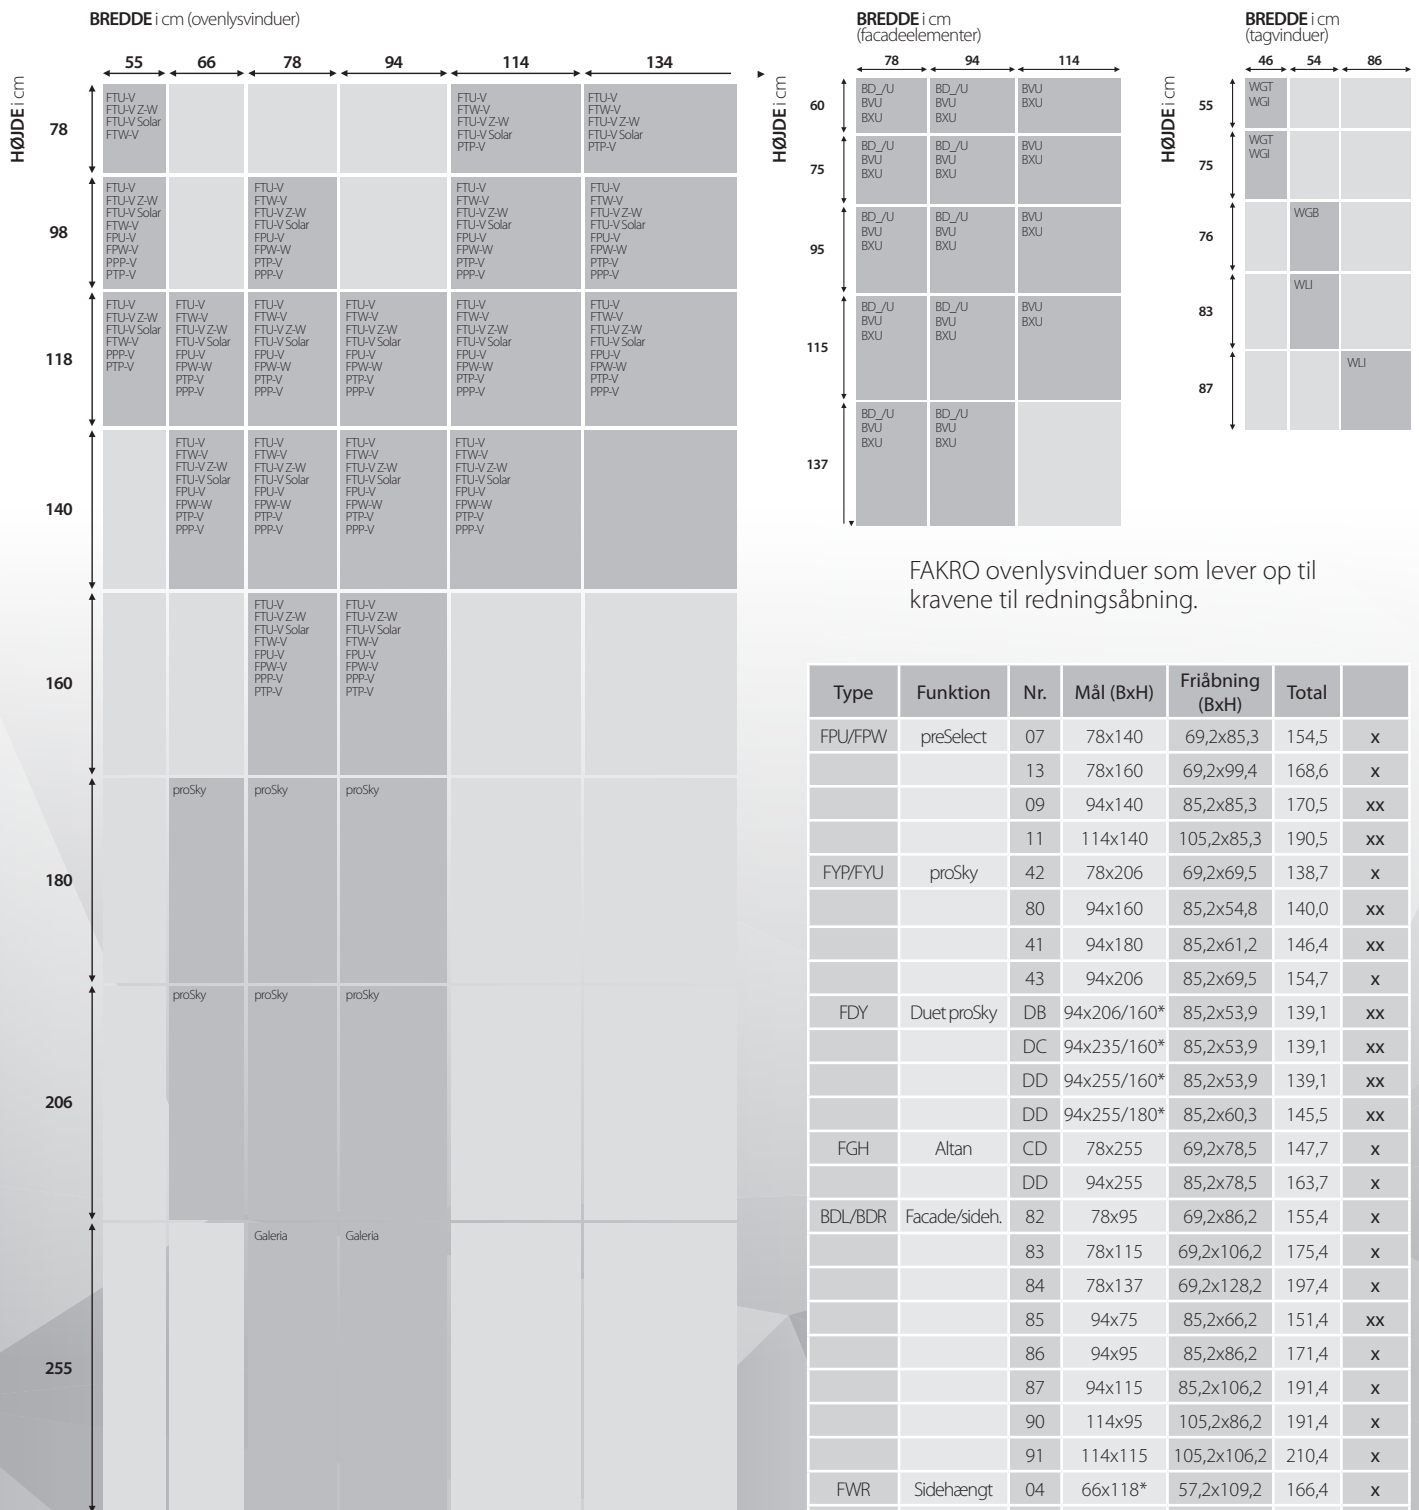

Installation -3cm

J

**STANDARD
I DANMARK**

ANBEFALET!

STØRRELSEDIAGRAM FOR OVENLYSVINDUER OG FACADEELEMENTER

FAKRO ovenlysvinduer som lever op til kravene til redningsåbning.

Tabellen ovenfor angiver dimensionerne for FAKRO Danmarks faste produktprogram. Det er muligt at bestille andre størrelser og typer af ovenlysvinduer - spørg venligst FAKRO.